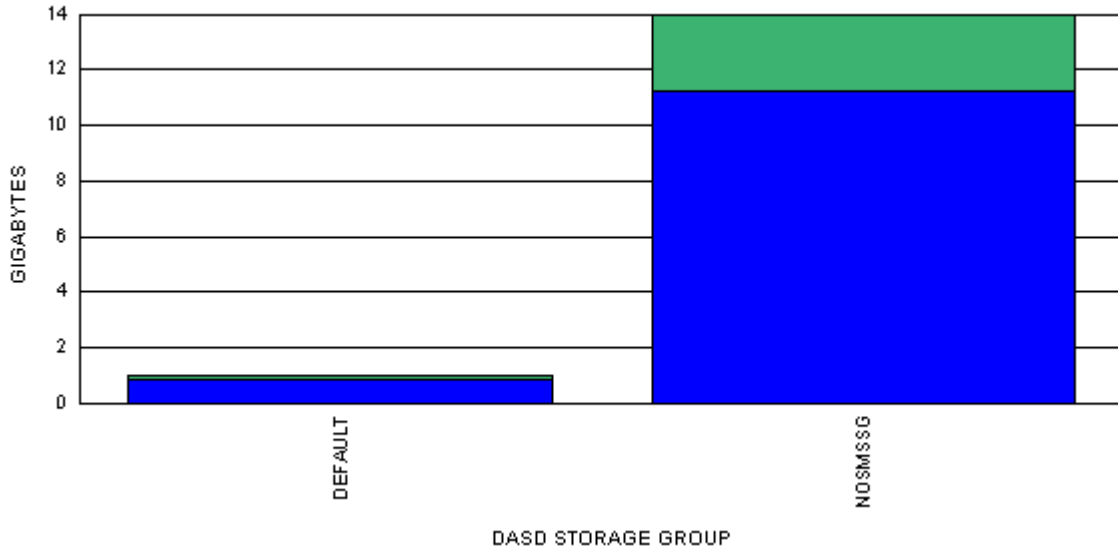

**TOTAL GIGABYTE CAPACITY: 14.95**

# DASD STORAGE GROUPING

Prompt For Spare DASD Mask(s)

**TOTAL GIGABYTE CAPACITY: 14.95**

<u>GROUP</u>	<u>QUANTITY</u>	<u>TOTAL GB</u>	<u>ALLOC GB</u>	<u>FREE GB</u>
DEFAULT	2	1.00	0.84	0.16
NOSMSSG	9	13.96	11.24	2.71
	<u>11</u>	<u>14.95</u>	<u>12.08</u>	<u>2.87</u>

# DASD STORAGE GROUPING

Prompt For Spare DASD Mask(s)

TOTAL GIGABYTE CAPACITY:

14.95

ALLOCATED FREE