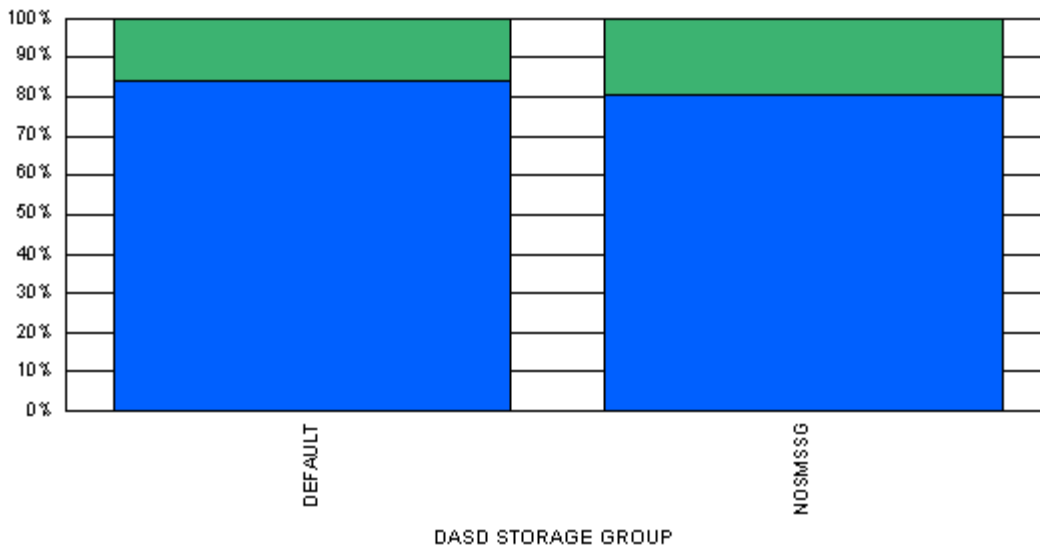

**TOTAL GIGABYTE CAPACITY: 14.95**

# DASD STORAGE GROUPING

Prompt For Spare DASD Mask(s)

**TOTAL GIGABYTE CAPACITY: 14.95**

<u>GROUP</u>	<u>QUANTITY</u>	<u>TOTAL GB</u>	<u>ALLOC GB</u>	<u>FREE GB</u>
DEFAULT	2	1.00	0.84	0.16
NOSMSSG	9	13.96	11.24	2.71
	<u>11</u>	<u>14.95</u>	<u>12.08</u>	<u>2.87</u>

# DASD STORAGE GROUPING

Prompt For Spare DASD Mask(s)

TOTAL GIGABYTE CAPACITY:

14.95

ALLOCATED FREE