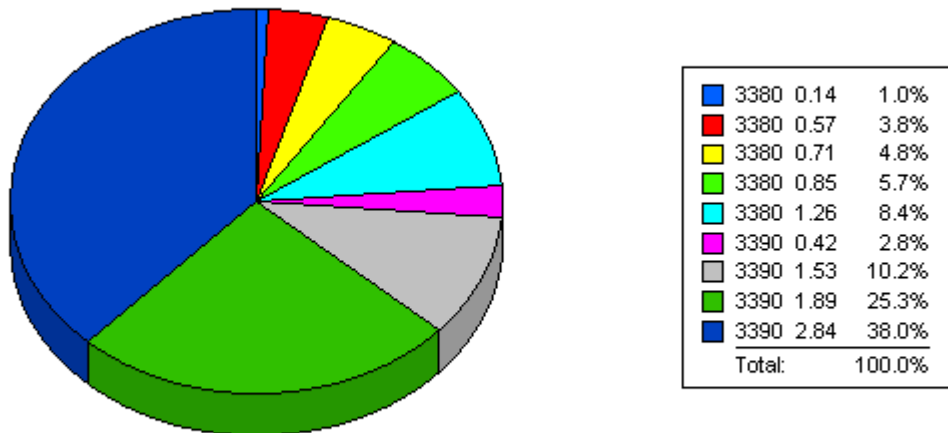

DASD RESOURCES

By DEVICE TYPE

TOTAL GIGABYTE CAPACITY: 14.95

DEVICE TYPE	VOL/GB CAPACITY	QUANTITY	TOTAL/GB CAPACITY	ALLOCATED CAPACITY	PERCENT ALLOCATED	FREE CAPACITY	PERCENT FREE
3380	0.14	1	0.14	0.11	76	0.03	24
3390	0.42	1	0.42	0.17	40	0.25	60
3380	0.57	1	0.57	0.57	100	0.00	0
3380	0.71	1	0.71	0.30	42	0.41	58
3380	0.85	1	0.85	0.73	86	0.12	14
3380	1.26	1	1.26	1.08	86	0.18	14
3390	1.53	1	1.53	1.31	85	0.22	15
3390	1.89	2	3.78	3.01	80	0.77	20
3390	2.84	2	5.68	4.80	85	0.87	15
TOTALS:		11	14.95	12.08	81	2.87	19

TOTAL GIGABYTE CAPACITY: 14.95