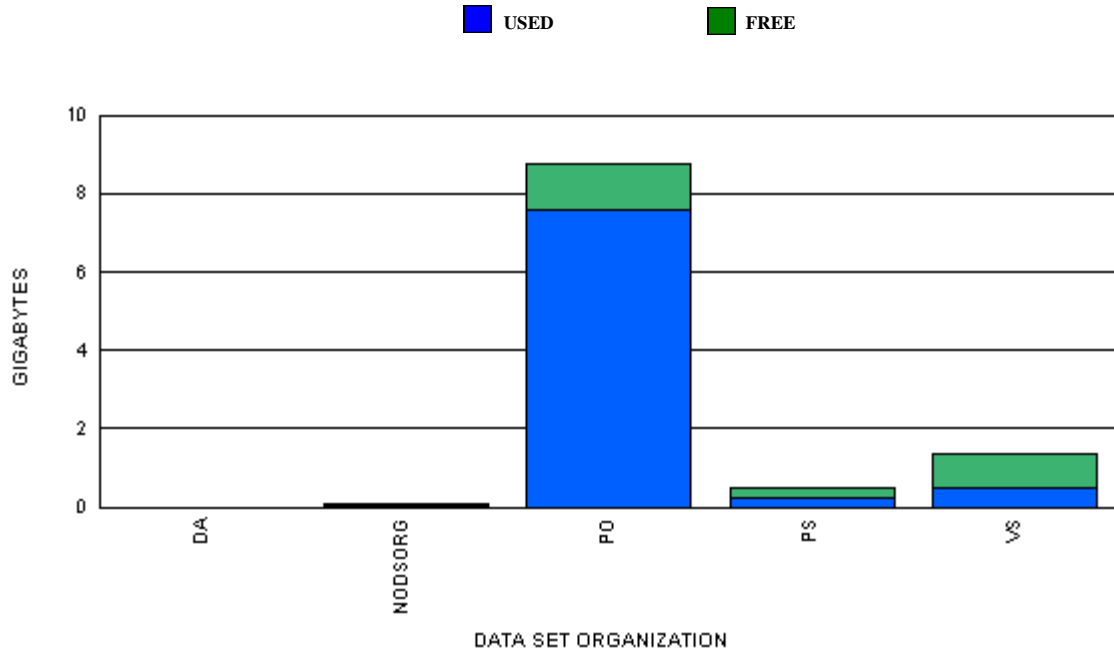

DATA SET ORGANIZATION

TOTAL ALLOCATED GIGABYTE CAPACITY:

10.722

<u>DSORG</u>	<u># DSN</u>	<u>ALLOC GB</u>	<u>USED GB</u>	<u>FREE GB</u>
DA	1	0.001	0.001	0.000
NODSORG	44	0.095	0.008	0.087
PO	1,876	8.786	7.569	1.217
PS	347	0.506	0.242	0.264
VS	261	1.334	0.476	0.858
	2,529	10.722	8.296	2.426

DATA SET ORGANIZATION

TOTAL GIGABYTE CAPACITY: 10.722